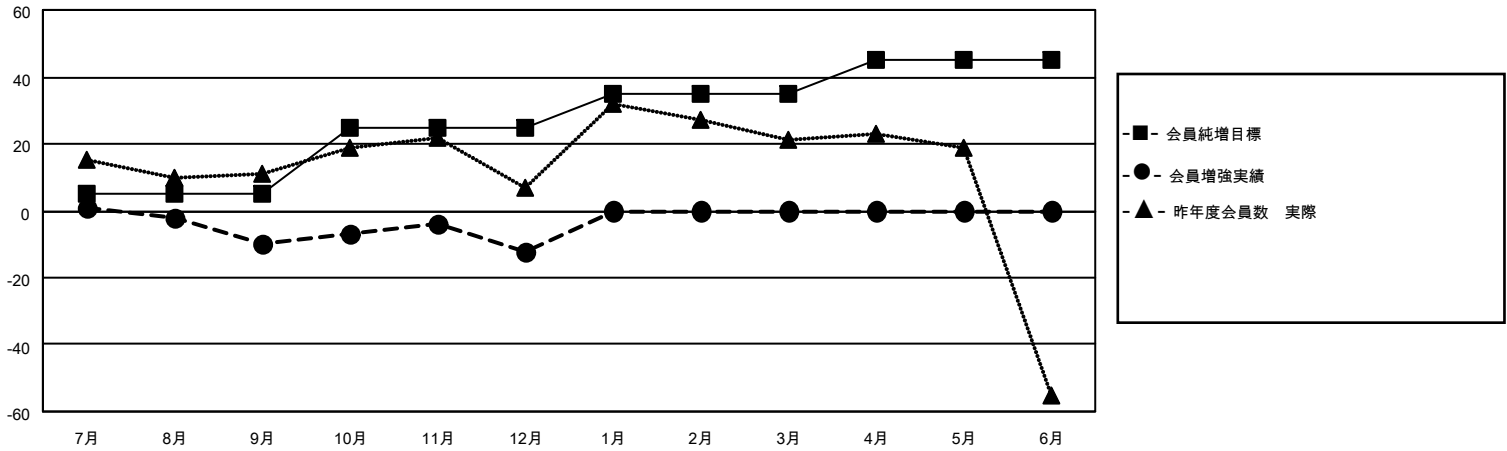

# MONTHLY MEMBERSHIP PROGRESS REPORT

地域 JAPAN

District 337 E

Results as of: 12/31/2020

クラブ			
結果：2020-2021			
四半期	新クラブ目標	新クラブ	解散クラブ
7月/8月/9月	1	0	1
10月/11月/12月	1	0	0
1月/2月/3月	1	0	0
4月/5月/6月	1	0	0

名			
結果：2020-2021			
四半期	会員純増目標	会員増強実績	退会者(転籍を含む)実際
7月/8月/9月	5	18	27
10月/11月/12月	20	21	22
1月/2月/3月	10	0	0
4月/5月/6月	10	0	0

新クラブ目標及び実績累計

会員目標及び実績累計

解散クラブ: 1	23 CLUBS OF 57 一名以上の新会員を登録	男女別 男性 1,407 (80.45%) 女性 342 (19.55%)
退会者 物故会員 4 クラブ解散 0 その他 45 合計 49	<a href="#">会員累計データを見るには、ここをクリック</a>	世帯主/家族会員合計 485 国際会費半額の家族会員 258