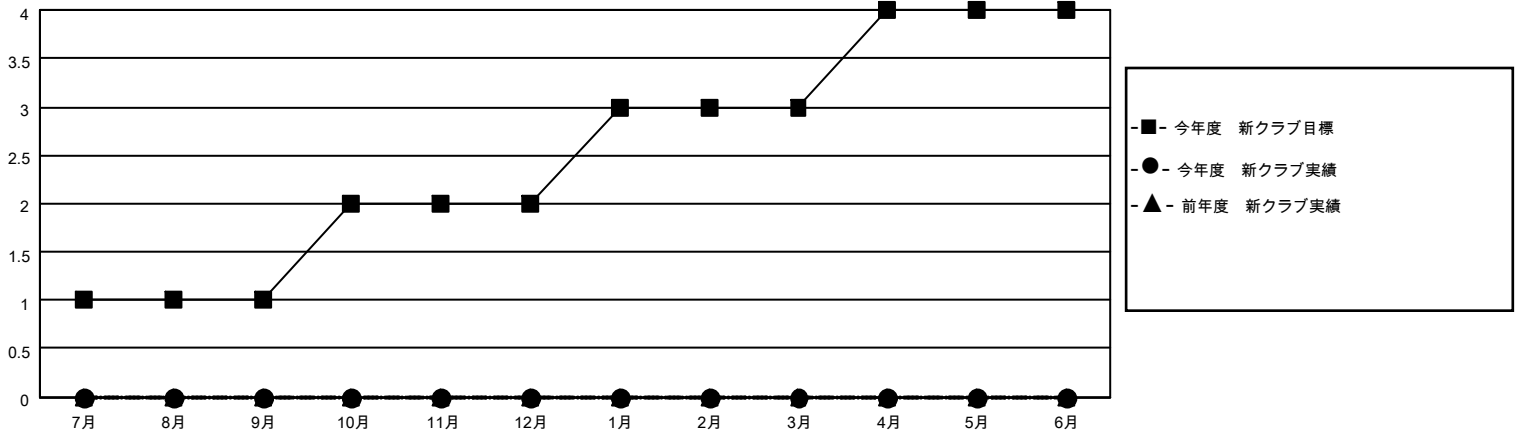

# MONTHLY MEMBERSHIP PROGRESS REPORT

地域 JAPAN

District 337 E

Results as of: 12/31/2020

クラブ			
結果：2020-2021			
四半期	新クラブ目標	新クラブ	解散クラブ
7月/8月/9月	1	0	1
10月/11月/12月	1	0	0
1月/2月/3月	1	0	0
4月/5月/6月	1	0	0

名			
結果：2020-2021			
四半期	会員純増目標	会員増強実績	退会者(転籍を含む)実際
7月/8月/9月	5	18	27
10月/11月/12月	20	21	22
1月/2月/3月	10	0	0
4月/5月/6月	10	0	0

新クラブ目標及び実績累計

会員目標及び実績累計

解散クラブ: 1	23 CLUBS OF 57 一名以上の新会員を登録	男女別 男性 1,407 (80.45%) 女性 342 (19.55%)
退会者 物故会員 4 クラブ解散 0 その他 45 合計 49	<a href="#">会員累計データを見るには、ここをクリック</a>	世帯主/家族会員合計 485 国際会費半額の家族会員 258